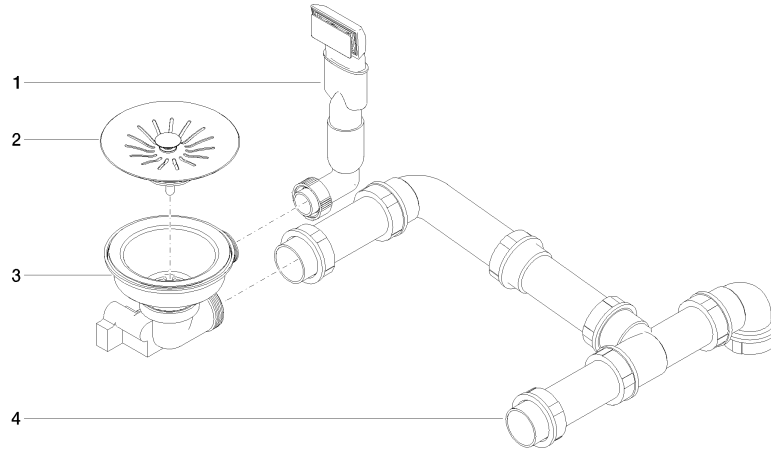

Garniture d'écoulement et de trop-plein. Verrouillable manuellement - Nickel

10 415 003

- bonde d'évacuation verrouillable manuellement 3 1/2"
- trop-plein masqué
- filtre
- pour l'évier 38 180 003

Ne convient qu'en combinaison avec un évier en acier inoxydable poli.

Garniture d'écoulement et de trop-plein. Verrouillable manuellement - Nickel

10 415 003

Garniture d'écoulement et de trop-plein. Verrouillable manuellement - Nickel

10 415 003

Liste des pièces de rechange

N°	Article Numéro	Désignation	Fréquence de montage	Délai de livraison
1	90 11 01 200 09-85	raccord	1	60
2	90 11 01 200 07-85	bonde de fond	1	60
3	90 11 01 200 08-85	boîtier (complètement)	1	2
4	90 11 01 200 02 90	tuyauterie	1	60