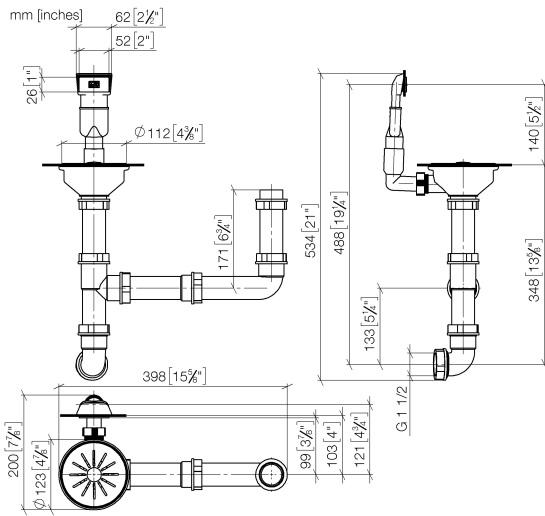

Garniture d'écoulement et de trop-plein. Verrouillable manuellement - Nickel

10 415 003

- bonde d'évacuation verrouillable manuellement 3 1/2"
- trop-plein masqué
- filtre
- pour l'évier 38 180 003

Ne convient qu'en combinaison avec un évier en acier inoxydable poli.

Garniture d'écoulement et de trop-plein. Verrouillable manuellement - Nickel

10 415 003

Garniture d'écoulement et de trop-plein. Verrouillable manuellement - Nickel

10 415 003

Liste des pièces de rechange

N°	Article Numéro	Désignation	Fréquence de montage	Délai de livraison
1	90 11 01 200 09-85	raccord	1	60
2	90 11 01 200 07-85	bonde de fond	1	60
3	90 11 01 200 08-85	boîtier (complètement)	1	2
4	90 11 01 200 02 90	tuyauterie	1	60